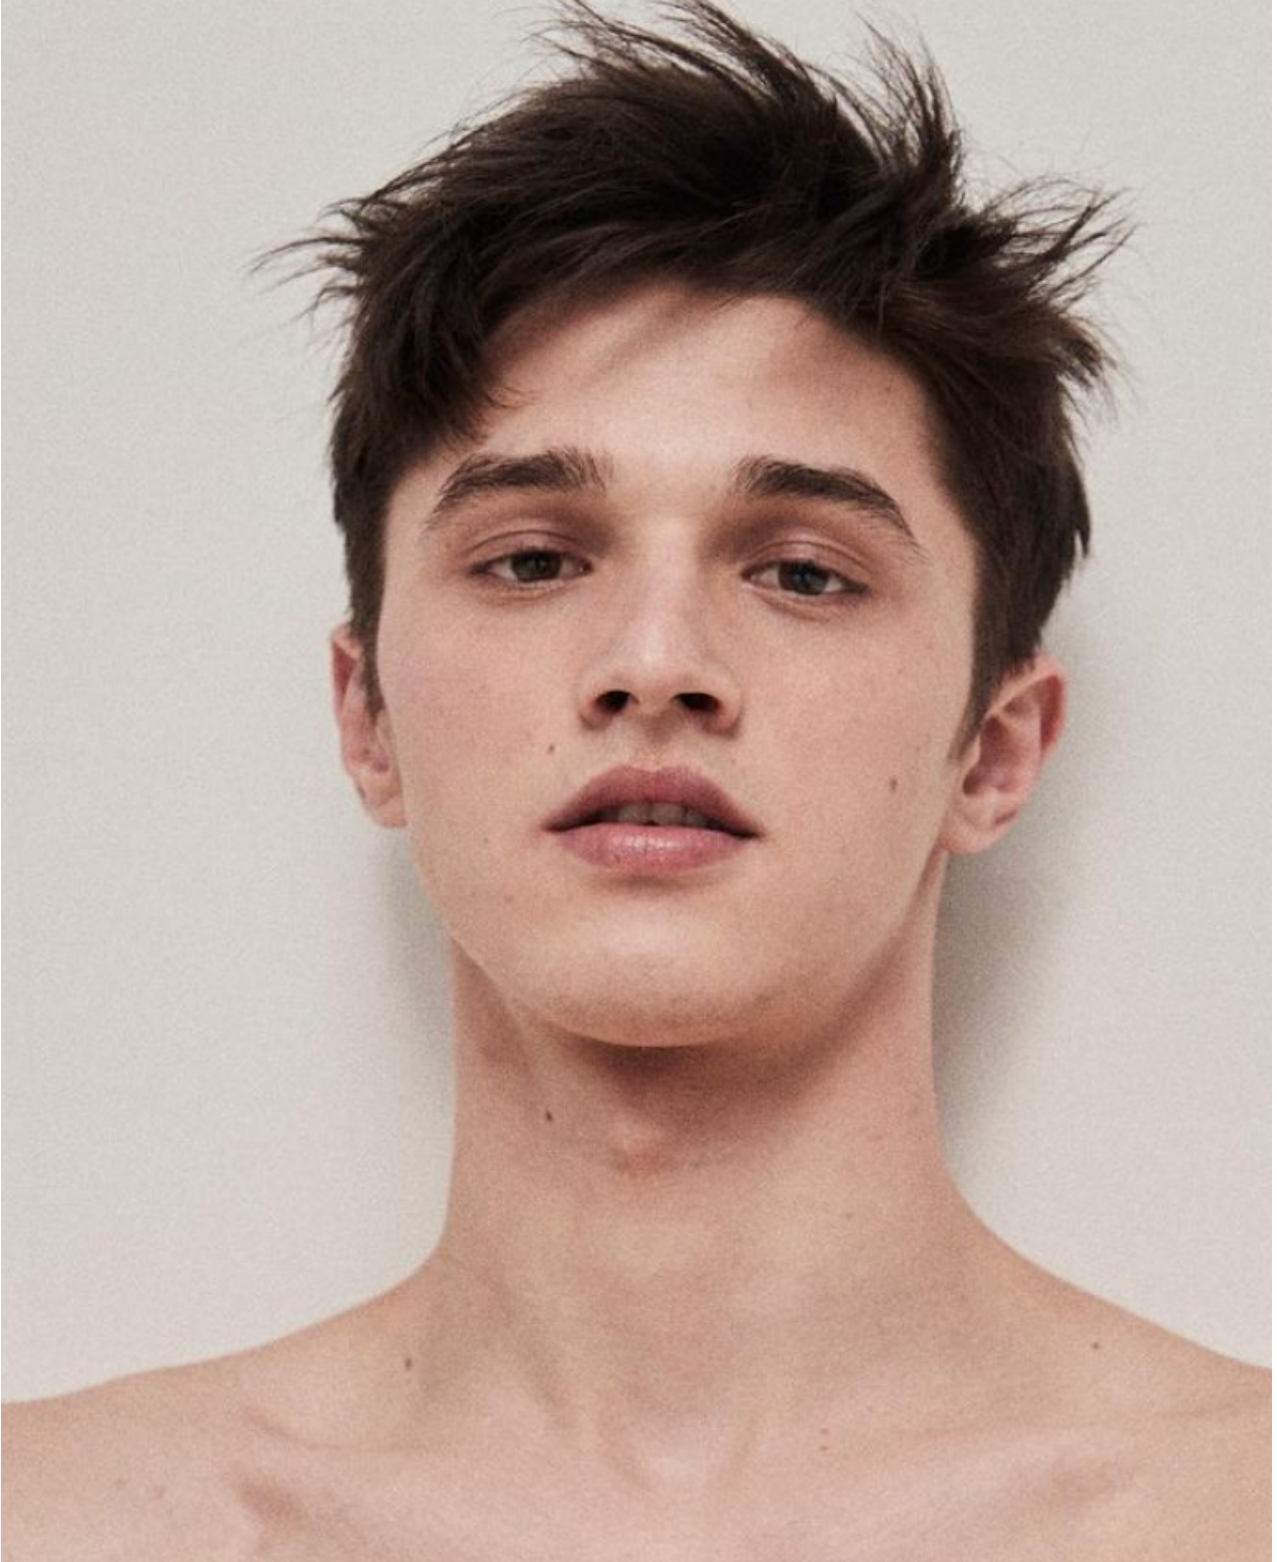

IOSIF

height 6'2" · bust 38" · waist 29.5" · hips 37.5" · suit 48
shoes size 44 EU/13 US/10 UK · hair brown · eyes brown

IOSIF

height 6'2" · bust 38" · waist 29.5" · hips 37.5" · suit 48
shoes size 44 EU/13 US/10 UK · hair brown · eyes brown